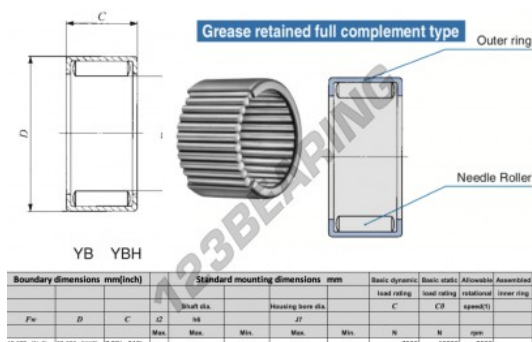

Casquilho de agulhas YB105-IKO - YB105-IKO

<https://www.123rolamento.pt/rolamento-mancal/rolamento-agulhas/casquilho-agulhas/yb105-iko>

CARACTERÍSTICAS DO PRODUTO

Marca	IKO
Nº Ean13	3616060600189
Diâmetro interior	15.875 mm
Diâmetro exterior	20.638 mm
Espessura	7.92 mm
Velocidade-limite	9500 rpm
Carga dinâmica	7580 kN
Carga estática	12.2 kN
Embalagem	1