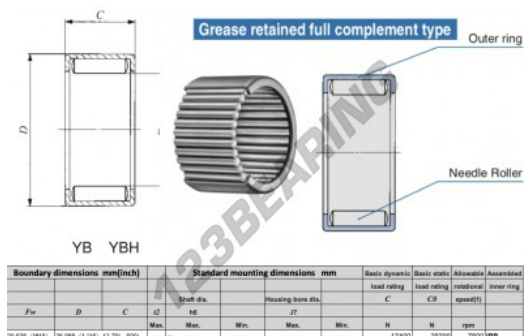

Casquilho de agulhas YB138-IKO - YB138-IKO

<https://www.123rolamento.pt/rolamento-mancal/rolamento-agulhas/casquilho-agulhas/yb138-iko>

CARACTERÍSTICAS DO PRODUTO

Marca	IKO
Nº Ean13	3616060600349
Diâmetro interior	20 mm
Diâmetro interior	0.787" inch
Diâmetro exterior	26 mm
Diâmetro exterior	1.024" inch
Espessura	12 mm
Espessura	0.472" inch
Velocidade-limite	7500 rpm
Carga dinâmica	17 kN
Carga estática	29 kN
Embalagem	1