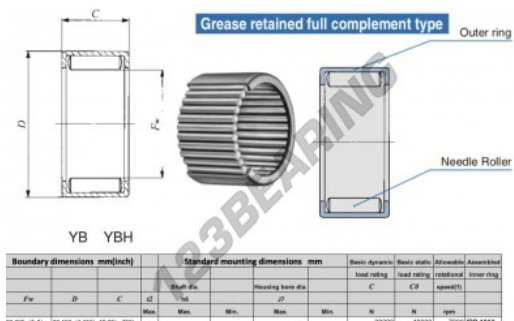

## Casquilho de agulhas YBH1412-IKO - YBH1412-IKO

<https://www.123rolamento.pt/rolamento-mancal/rolamento-agulhas/casquilho-agulhas/ybh1412-iko>

## CARACTERÍSTICAS DO PRODUTO

Marca	IKO
Nº Ean13	3616060600363
Diâmetro interior	22 mm
Diâmetro exterior	30 mm
Espessura	19 mm
Velocidade-limite	7000 rpm
Carga dinâmica	28 kN
Carga estática	49 kN
Embalagem	1