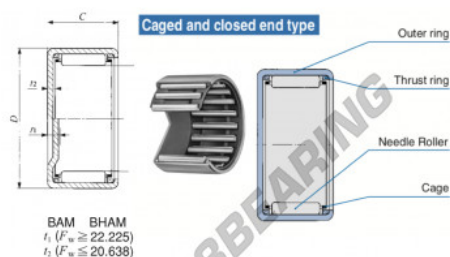

## Casquilho de agulhas BHAM168-IKO - BHAM168-IKO

<https://www.123rolamento.pt/rolamento-mancal/rolamento-agulhas/casquilho-agulhas/bham168-iko>

Boundary dimensions mm(inch)			Standard mounting dimensions mm			Basic dynamic load rating		Basic static load rating		Abbr. ISO	
$F_w$	$D$	$C$	$r$	$M$	$M'$	$C$	$C_0$	mm(kN)	mm(kN)		
20.490 (0.807)	33.338 (1.313)	12.700 (0.500)	3.6					10200	13100	15000	URB 128

## CARACTERÍSTICAS DO PRODUTO

Marca	IKO
Nº Ean13	3616060600424
Diâmetro interior	25.4 mm
Diâmetro exterior	33.338 mm
Espessura	12.7 mm
Velocidade-limite	15000 rpm
Carga dinâmica	10.2 kN
Carga estática	13.1 kN
Embalagem	1