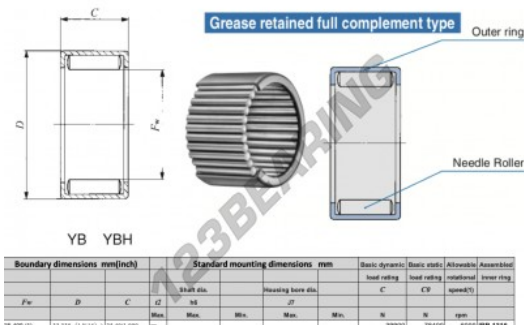

Casquilho de agulhas YBH1616-IKO - YBH1616-IKO

<https://www.123rolamento.pt/rolamento-mancal/rolamento-agulhas/casquilho-agulhas/ybh1616-iko>

CARACTERÍSTICAS DO PRODUTO

Marca	IKO
Nº Ean13	3616060600486
Diâmetro interior	25.4 mm
Diâmetro exterior	33.338 mm
Espessura	25.4 mm
Velocidade-limite	6000 rpm
Carga dinâmica	39.9 kN
Carga estática	78.4 kN
Embalagem	1