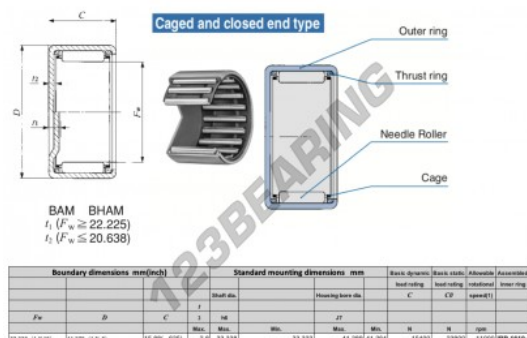

Casquilho de agulhas BAM2110-IKO - BAM2110-IKO

<https://www.123rolamento.pt/rolamento-mancal/rolamento-agulhas/casquilho-agulhas/bam2110-iko>

CARACTERÍSTICAS DO PRODUTO

Marca	IKO
Nº Ean13	3616060600578
Diâmetro interior	33.338 mm
Diâmetro exterior	41.275 mm
Espessura	15.88 mm
Velocidade-limite	11000 rpm
Carga dinâmica	15.4 kN
Carga estática	23.9 kN
Embalagem	1