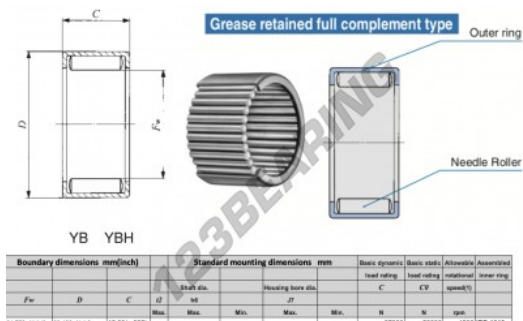

Casquilho de agulhas YB2010-IKO - YB2010-IKO

<https://www.123rolamento.pt/rolamento-manca/rolamento-agulhas/casquilho-agulhas/yb2010-iko>

CARACTERÍSTICAS DO PRODUTO

Marca	IKO
Nº Ean13	3616060600622
Diâmetro interior	31.75 mm
Diâmetro exterior	38.1 mm
Espessura	15.88 mm
Velocidade-limite	4500 rpm
Carga dinâmica	27 kN
Carga estática	59 kN
Embalagem	1