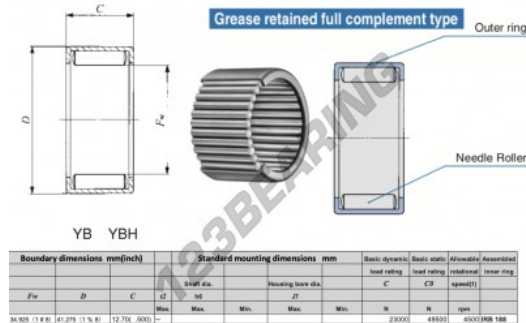

Casquilho de agulhas YB228-IKO - YB228-IKO

<https://www.123rolamento.pt/rolamento-mancal/rolamento-agulhas/casquilho-agulhas/yb228-iko>

CARACTERÍSTICAS DO PRODUTO

Marca	IKO
Nº Ean13	3616060600691
Diâmetro interior	34.925 mm
Diâmetro exterior	41.275 mm
Espessura	12.7 mm
Velocidade-limite	4500 rpm
Carga dinâmica	23 kN
Carga estática	49.5 kN
Embalagem	1