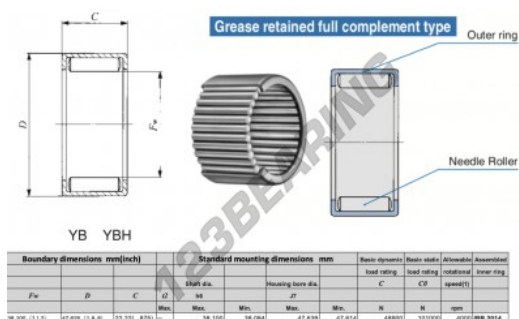

Casquilho de agulhas YB2414-IKO - YB2414-IKO

<https://www.123rolamento.pt/rolamento-mancal/rolamento-agulhas/casquilho-agulhas/yb2414-iko>

CARACTERÍSTICAS DO PRODUTO

Marca	IKO
Nº Ean13	3616060600745
Diâmetro interior	38.1 mm
Diâmetro exterior	47.625 mm
Espessura	22.22 mm
Velocidade-limite	4000 rpm
Carga dinâmica	48.9 kN
Carga estática	10.1 kN
Embalagem	1