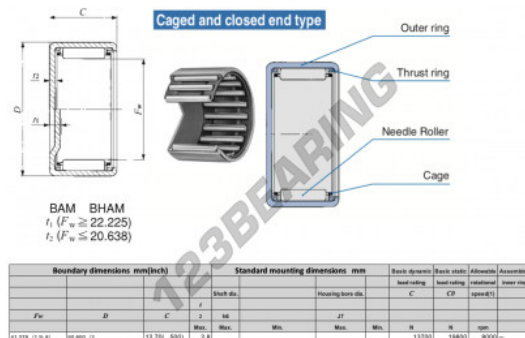

Casquilho de agulhas BAM268-IKO - BAM268-IKO

<https://www.123rolamento.pt/rolamento-mancal/rolamento-agulhas/casquilho-agulhas/bam268-iko>

CARACTERÍSTICAS DO PRODUTO

Marca	IKO
Nº Ean13	3616060600769
Diâmetro interior	41.275 mm
Diâmetro exterior	50.8 mm
Espessura	12.7 mm
Velocidade-limite	8000 rpm
Carga dinâmica	13.7 kN
Carga estática	19.8 kN
Embalagem	1