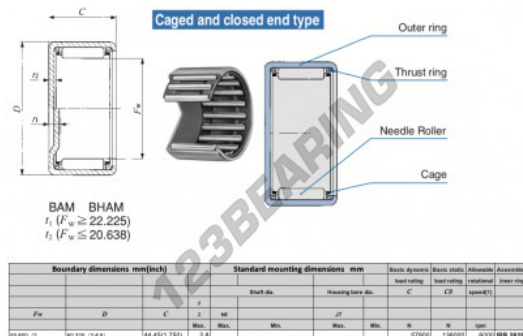

Casquilho de agulhas BAMW3228-IKO - BAMW3228-IKO

<https://www.123rolamento.pt/rolamento-mancal/rolamento-agulhas/casquilho-agulhas/bamw3228-iko>

CARACTERÍSTICAS DO PRODUTO

Marca	IKO
Nº Ean13	3616060600868
Diâmetro interior	50.8 mm
Diâmetro exterior	60.325 mm
Espessura	44.45 mm
Velocidade-limite	6000 rpm
Carga dinâmica	57.9 kN
Carga estática	136 kN
Embalagem	1