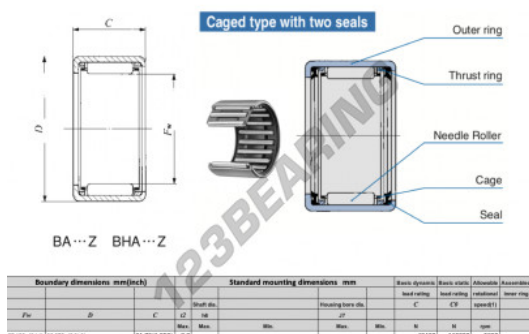

Casquilho de agulhas BA3620-Z-IKO - BA3620-Z-IKO

<https://www.123rolamento.pt/rolamento-mancal/rolamento-agulhas/casquilho-agulhas/ba3620-z-iko>

CARACTERÍSTICAS DO PRODUTO

Marca	IKO
Nº Ean13	3616060600950
Diâmetro interior	57.15 mm
Diâmetro exterior	66.675 mm
Espessura	31.75 mm
Velocidade-limite	5000 rpm
Carga dinâmica	49.4 kN
Carga estática	115 kN
Embalagem	1