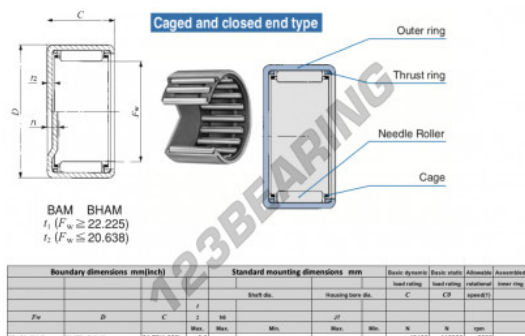

Casquilho de agulhas BAM3620-IKO - BAM3620-IKO

<https://www.123rolamento.pt/rolamento-mancal/rolamento-agulhas/casquilho-agulhas/bam3620-iko>

CARACTERÍSTICAS DO PRODUTO

Marca	IKO
Nº Ean13	3616060601018
Diâmetro interior	57.15 mm
Diâmetro exterior	66.675 mm
Espessura	31.75 mm
Velocidade-limite	5000 rpm
Carga dinâmica	49.4 kN
Carga estática	115 kN
Embalagem	1