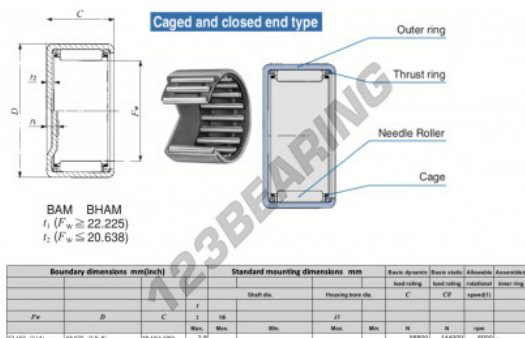

Casquilho de agulhas BAM3624-IKO - BAM3624-IKO

<https://www.123rolamento.pt/rolamento-manca/rolamento-agulhas/casquilho-agulhas/bam3624-iko>

CARACTERÍSTICAS DO PRODUTO

Marca	IKO
Nº Ean13	3616060601025
Diâmetro interior	57.15 mm
Diâmetro exterior	66.675 mm
Espessura	38.1 mm
Velocidade-limite	5000 rpm
Carga dinâmica	58.8 kN
Carga estática	144 kN
Embalagem	1