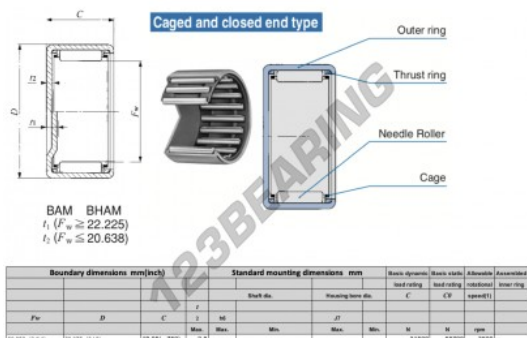

Casquilho de agulhas BAM4412-IKO - BAM4412-IKO

<https://www.123rolamento.pt/rolamento-mancal/rolamento-agulhas/casquilho-agulhas/bam4412-iko>

CARACTERÍSTICAS DO PRODUTO

Marca	IKO
Nº Ean13	3616060601056
Diâmetro interior	69.85 mm
Diâmetro exterior	79.375 mm
Espessura	19.05 mm
Velocidade-limite	3500 rpm
Carga dinâmica	31.5 kN
Carga estática	68.7 kN
Embalagem	1