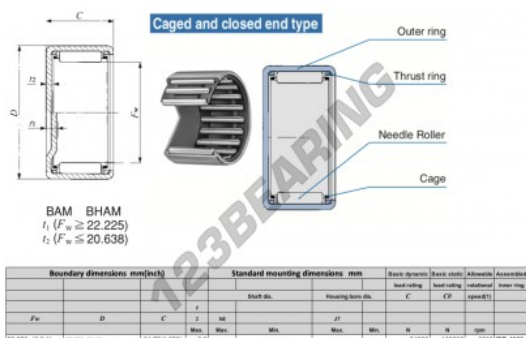

Casquilho de agulhas BAM4420-IKO - BAM4420-IKO

<https://www.123rolamento.pt/rolamento-mancal/rolamento-agulhas/casquilho-agulhas/bam4420-iko>

CARACTERÍSTICAS DO PRODUTO

Marca	IKO
Nº Ean13	3616060601070
Diâmetro interior	69.85 mm
Diâmetro exterior	79.375 mm
Espessura	31.75 mm
Velocidade-limite	3500 rpm
Carga dinâmica	54.6 kN
Carga estática	139 kN
Embalagem	1