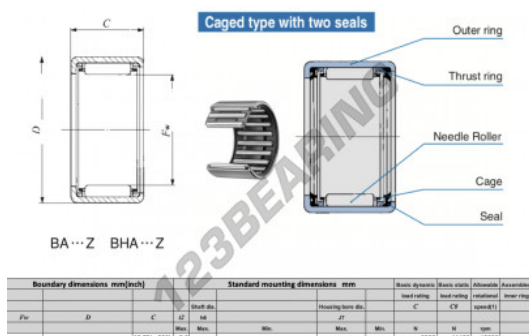

Casquilho de agulhas BA158-Z-IKO - BA158-Z-IKO

<https://www.123rolamento.pt/rolamento-mancal/rolamento-agulhas/casquilho-agulhas/ba158-z-iko>

CARACTERÍSTICAS DO PRODUTO

Marca	IKO
Nº Ean13	3616060601124
Espessura	12.7 mm
Velocidade-limite	16000 rpm
Carga dinâmica	8 kN
Carga estática	11.4 kN
Embalagem	1