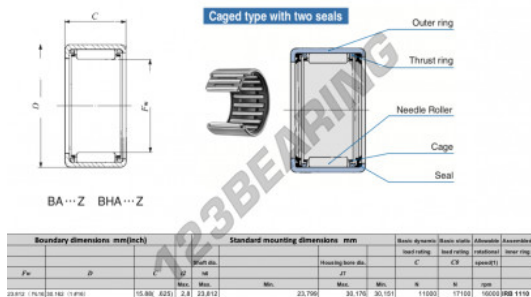

Casquilho de agulhas BA1510-Z-IKO - BA1510-Z-IKO

<https://www.123rolamento.pt/rolamento-mancal/rolamento-agulhas/casquilho-agulhas/ba1510-z-iko>

CARACTERÍSTICAS DO PRODUTO

Marca	IKO
Nº Ean13	3616060601131
Diâmetro interior	23.812 mm
Diâmetro exterior	30.162 mm
Espessura	15.88 mm
Velocidade-limite	16000 rpm
Carga dinâmica	11 kN
Carga estática	17.1 kN
Embalagem	1