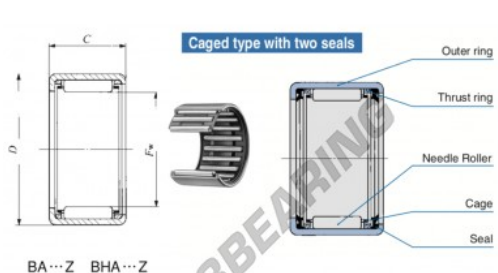

## Casquilho de agulhas BA168-Z-IKO - BA168-Z-IKO

<https://www.123rolamento.pt/rolamento-mancal/rolamento-agulhas/casquilho-agulhas/ba168-z-iko>

Boundary dimensions mm(inch)			Standard mounting dimensions mm				Basic dynamic load rating	Basic static load rating	Allowable rotational speed <sup>(1)</sup>	Assembled inner ring
$P_{10}$	$D$	$C$	$c_2$	$b_6$	$J$	$C$	$C^*$			
			Max.	Min.	Max.	Min.	N	N	rpm	
25.400	(1.01.790)	(11.41)	12.700	8.000	2.8		8.240	12000	15000	IRB

### CARACTERÍSTICAS DO PRODUTO

Marca	IKO
Nº Ean13	3616060601162
Diâmetro interior	25.4 mm
Diâmetro exterior	31.75 mm
Espessura	12.7 mm
Velocidade-limite	15000 rpm
Carga dinâmica	8.24 kN
Carga estática	12000 kN
Embalagem	1