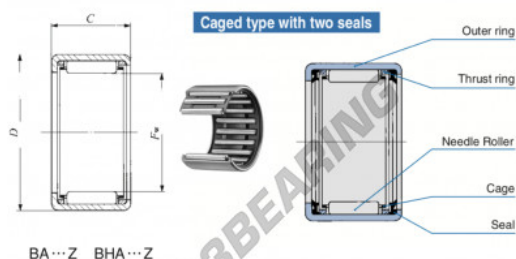

## Casquilho de agulhas BA188-Z-IKO - BA188-Z-IKO

<https://www.123rolamento.pt/rolamento-mancal/rolamento-agulhas/casquilho-agulhas/ba188-z-iko>

Boundary dimensions mm(inch)			Standard mounting dimensions mm				Basic dynamic load rating	Basic static load rating	Allowed rotational speed	Assembled inner ring
$F_w$	$D$	$C$	$d_2$	$h_1$	$JT$	$C$	$CP$	(rpm)		
28.575 (1.124)	34.925 (1.375)	12.70 (0.500)	2.8					8680	13400	13000

## CARACTERÍSTICAS DO PRODUTO

Marca	IKO
Nº Ean13	3616060601254
Diâmetro interior	28.575 mm
Diâmetro exterior	34.925 mm
Espessura	12.7 mm
Velocidade-limite	13000 rpm
Carga dinâmica	8.68 kN
Carga estática	13.4 kN
Embalagem	1