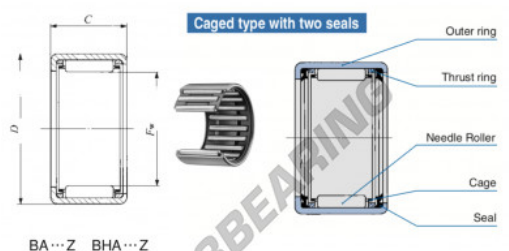

Casquilho de agulhas BA1816-Z-IKO - BA1816-Z-IKO

<https://www.123rolamento.pt/rolamento-mancal/rolamento-agulhas/casquilho-agulhas/ba1816-z-iko>

Boundary dimensions mm(inch)			Standard mounting dimensions mm				Basic dynamic	Basic static	Allowable	Assembled
F_w	D	C	d_2	Shaft dia.	Housing bore dia.	load rating	load rating	rotational	inner ring	
			Max.	Min.	Max.	Min.		speed(r)		
28.575 (1.1243)	34.925 (1.375)	25.40 (1.000)	2.8					20500	40300	13000/RB 1418

CARACTERÍSTICAS DO PRODUTO

Marca	IKO
Nº Ean13	3616060601278
Diâmetro interior	28.575 mm
Diâmetro exterior	34.925 mm
Espessura	25.4 mm
Velocidade-limite	13000 rpm
Carga dinâmica	20.5 kN
Carga estática	40.3 kN
Embalagem	1