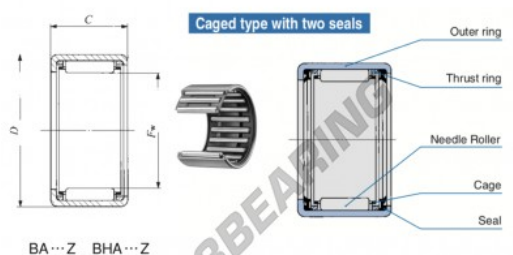

## Casquilho de agulhas BA1820-Z-IKO - BA1820-Z-IKO

<https://www.123rolamento.pt/rolamento-mancal/rolamento-agulhas/casquilho-agulhas/ba1820-z-iko>

Boundary dimensions mm[inch]		Standard mounting dimensions mm				Basic dynamic load rating	Basic static load rating	Allowable rotational speed	Assembled inner ring	
<i>F<sub>w</sub></i>	<i>D</i>	<i>C</i>	<i>d<sub>2</sub></i>	Shaft dia. Int.	Housing bore dia. <i>d<sub>1</sub></i>	<i>C</i>	<i>C<sub>0</sub></i>	rpm		
Min.	Max.	Min.	Max.	Min.	Max.	Min.	Max.			
28.575 (1.124)	34.925 (1.375)	31.75 (1.250)	2.8	28.575	28.962	34.939	34.914	25700	52900	13000 (RB 1420)

### CARACTERÍSTICAS DO PRODUTO

Marca	IKO
Nº Ean13	3616060601285
Diâmetro interior	28.575 mm
Diâmetro interior	1 1/8" inch
Diâmetro exterior	34.925 mm
Diâmetro exterior	1 3/8" inch
Espessura	31.75 mm
Espessura	1 1/4" inch
Velocidade-limite	13000 rpm
Carga dinâmica	25.7 kN
Carga estática	53.9 kN
Embalagem	1