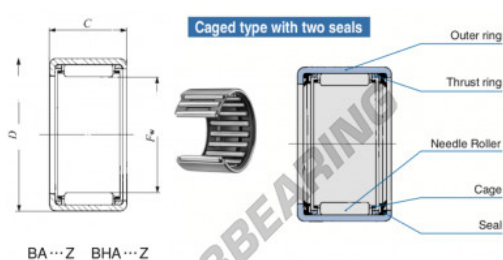

## Casquilho de agulhas BA1910-Z-IKO - BA1910-Z-IKO

<https://www.123rolamento.pt/rolamento-mancal/rolamento-agulhas/casquilho-agulhas/ba1910-z-iko>

| Boundary dimensions mm(inch) |                  |               | Standard mounting dimensions mm |       |       |      | Basic dynamic load rating |       | Basic static load rating |       | Allowable rotational speed <sup>(1)</sup> |       |
|------------------------------|------------------|---------------|---------------------------------|-------|-------|------|---------------------------|-------|--------------------------|-------|---|-------|
| $F_w$                        | $D$              | $C$           | $d_2$                           | $H_6$ | $J_7$ |      | $C$                       | $C_0$ | $n$                      | $n_0$ | inner ring                                |       |
|                              |                  |               | Max.                            | Max.  | Min.  | Max. | Min.                      |       |                          | rpm   |   |       |
| 35 162                       | 1 38.100 (1 1.2) | 15.88 (0.625) | 2.8                             |       |       |      |                           |       |                          | 15000 | 22500                                     | 12000 |

### CARACTERÍSTICAS DO PRODUTO

|                   |               |
|-------------------|---------------|
| Marca             | IKO           |
| Nº Ean13          | 3616060601292 |
| Diâmetro interior | 30.162 mm     |
| Diâmetro exterior | 38.1 mm       |
| Espessura         | 15.88 mm      |
| Velocidade-limite | 12000 rpm     |
| Carga dinâmica    | 15 kN         |
| Carga estática    | 22.5 kN       |
| Embalagem         | 1             |