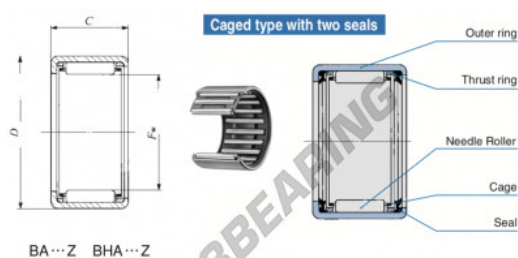

Casquilho de agulhas BA2010-Z-IKO - BA2010-Z-IKO

<https://www.123rolamento.pt/rolamento-mancal/rolamento-agulhas/casquilho-agulhas/ba2010-z-iko>

Boundary dimensions mm[inch]			Standard mounting dimensions mm				Basic dynamic	Basic static	Allowable	Assembled
F_w	D	C	d_2	h_6	J_7	load rating	load rating	rotational	inner ring	
			Max	Max	Min	Max	Min	N	N	
15.750 (1.14)	38.100 (1.12)	15.88 (0.25)	2.0					12000	22200	12000(RB 1619)

CARACTERÍSTICAS DO PRODUTO

Marca	IKO
Nº Ean13	3616060601322
Diâmetro interior	31.75 mm
Diâmetro exterior	38.1 mm
Espessura	15.88 mm
Velocidade-limite	12000 rpm
Carga dinâmica	12.5 kN
Carga estática	22.2 kN
Embalagem	1