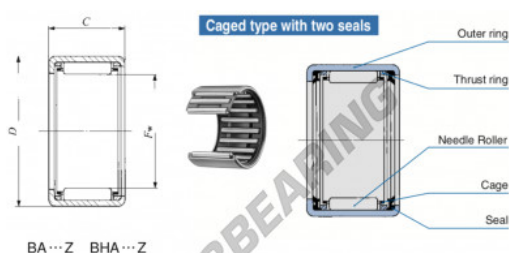

Casquilho de agulhas BA2410-Z-IKO - BA2410-Z-IKO

<https://www.123rolamento.pt/rolamento-mancal/rolamento-agulhas/casquilho-agulhas/ba2410-z-iko>

BA...Z BHA...Z

Boundary dimensions mm(inch)		Standard mounting dimensions mm				Basic dynamic load rating	Basic static load rating	Allowable rotational speed ⁽¹⁾	Assembled inner ring
F_w	D	C	d	D	C	C ₁₀	C ₀	rpm	
	Max.	Max.	Min.	Max.	Min.	N	N		
38.100 (1.12)	47.625 (1.875)	15.88 (0.625)	2.6			17800	27100	9000 (R3 2010)	

CARACTERÍSTICAS DO PRODUTO

Marca	IKO
Nº Ean13	3616060601438
Diâmetro interior	38.1 mm
Diâmetro exterior	47.625 mm
Espessura	15.88 mm
Velocidade-limite	9000 rpm
Carga dinâmica	17.8 kN
Carga estática	27.1 kN
Embalagem	1