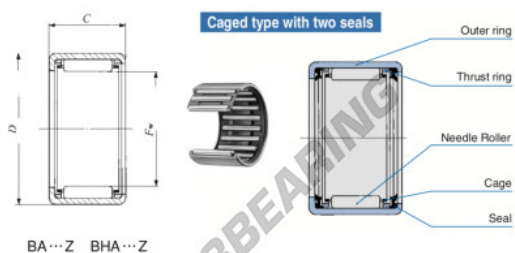

Casquilho de agulhas BA2414-Z-IKO - BA2414-Z-IKO

<https://www.123rolamento.pt/rolamento-mancal/rolamento-agulhas/casquilho-agulhas/ba2414-z-iko>

Boundary dimensions mm(inch)			Standard mounting dimensions mm				Basic dynamic load rating	Basic static load rating	Allowable rotational speed ⁽¹⁾	Assembled inner ring
F_w	D	C	d_1	d_2	d_3	d_4	C	C_0	n	n_0
BA 100 (1 1/2)	47.625 (1 4/8)	22.22 (8/8)	Min.	Max.	Min.	Max.	Min.	N	N	9000
								26700	45400	9000 (RB 2014)

CARACTERÍSTICAS DO PRODUTO

Marca	IKO
Nº Ean13	3616060601452
Diâmetro interior	38.1 mm
Diâmetro exterior	47.625 mm
Espessura	22.22 mm
Velocidade-limite	9000 rpm
Carga dinâmica	26.7 kN
Carga estática	45.6 kN
Embalagem	1