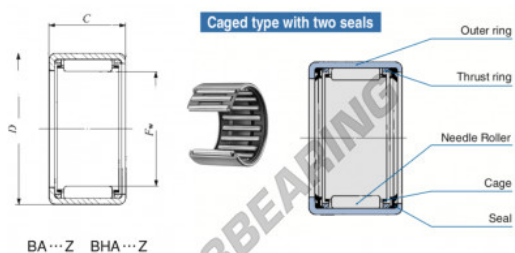

Casquilho de agulhas BA2414-Z-IKO - BA2414-Z-IKO

<https://www.123rolamento.pt/rolamento-mancal/rolamento-agulhas/casquilho-agulhas/ba2414-z-iko>

Boundary dimensions mm(inch)			Standard mounting dimensions mm				Basic dynamic load rating	Basic static load rating	Allowable rotational speed ⁽¹⁾	Assembled inner ring		
F_w	D	C	d_1	d_2	d_3	d_4	C	C_0	n	n_0		
BA 100	(1.18)	47.625	(1.875)	22.22	(.875)	2.6			26700	45400	9000	IRB 2014

CARACTERÍSTICAS DO PRODUTO

Marca	IKO
Nº Ean13	3616060601452
Diâmetro interior	38.1 mm
Diâmetro exterior	47.625 mm
Espessura	22.22 mm
Velocidade-limite	9000 rpm
Carga dinâmica	26.7 kN
Carga estática	45.6 kN
Embalagem	1