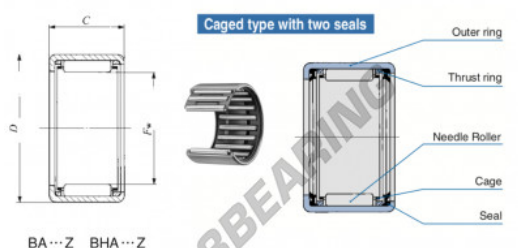

Casquilho de agulhas BA328-Z-IKO - BA328-Z-IKO

<https://www.123rolamento.pt/rolamento-mancal/rolamento-agulhas/casquilho-agulhas/ba328-z-iko>

Boundary dimensions		mm[inch]		Standard mounting dimensions				mm		Basic dynamic	Basic static	Allowable	Assembled
F_w	D	C	d	Stuff dia.	Housing bore dia.	C	C_B	load rating	load rating	rotational	inner ring		
			Max.	Max.	Min.	Max.	Min.	N	N	rpm			
50.800	12	60.325	12.700	50.000	2.0			15400	24700	6000			

CARACTERÍSTICAS DO PRODUTO

Marca	IKO
Nº Ean13	3616060601575
Diâmetro interior	50.8 mm
Diâmetro exterior	60.325 mm
Espessura	12.7 mm
Velocidade-limite	6000 rpm
Carga dinâmica	15.4 kN
Carga estática	24.7 kN
Embalagem	1