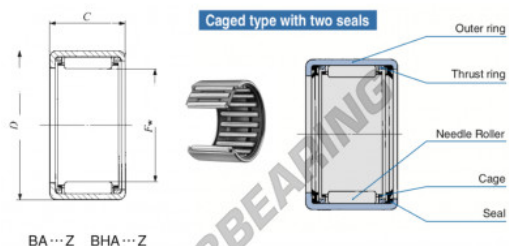

Casquilho de agulhas BA3220-Z-IKO - BA3220-Z-IKO

<https://www.123rolamento.pt/rolamento-mancal/rolamento-agulhas/casquilho-agulhas/ba3220-z-iko>

Boundary dimensions mm(inch)			Standard mounting dimensions mm				Basic dynamic load rating		Basic static load rating		Allowable	Assembled
F_w	D	C	d	H	J	C'	C_0	relational	relational	inner ring		
50.800 (2)	60.325 (2 #8)	31.75 (1.250)	2.8									
			Max.	Max.	Min.	Max.	Min.	N	N	rpm	RB 2720	

CARACTERÍSTICAS DO PRODUTO

Marca	IKO
Nº Ean13	3616060601599
Diâmetro interior	50.8 mm
Diâmetro exterior	60.325 mm
Espessura	31.75 mm
Velocidade-limite	6000 rpm
Peso	128 g
Carga dinâmica	46.6 kN
Carga estática	102 kN
Embalagem	-
Padrão	Nenhuma norma