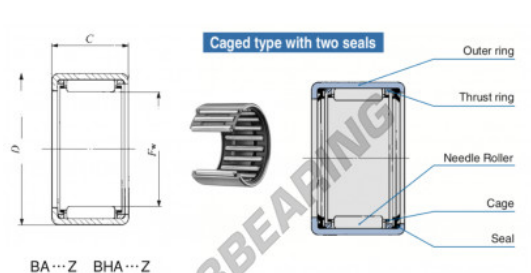

## Casquilho de agulhas BA4420-Z-IKO - BA4420-Z-IKO

<https://www.123rolamento.pt/rolamento-mancal/rolamento-agulhas/casquilho-agulhas/ba4420-z-iko>

Boundary dimensions mm(inch)			Standard mounting dimensions mm				Basic dynamic load rating		Basic static load rating		Allowable rotational speed		Assembled inner ring	
$F_w$	$D$	$C$	$d_2$	$d_6$	$d_7$		$C$	$C_0$	relational		rpm		inner ring	
09.850	12.84	79.375	31.75	1.250	2.8	Max.	Min.	Max.	Min.	54600	139000	3500	RB 4028	

### CARACTERÍSTICAS DO PRODUTO

Marca	IKO
Nº Ean13	3616060601681
Diâmetro interior	69.85 mm
Diâmetro exterior	79.375 mm
Espessura	31.75 mm
Velocidade-limite	3500 rpm
Carga dinâmica	54.6 kN
Carga estática	139 kN
Embalagem	1