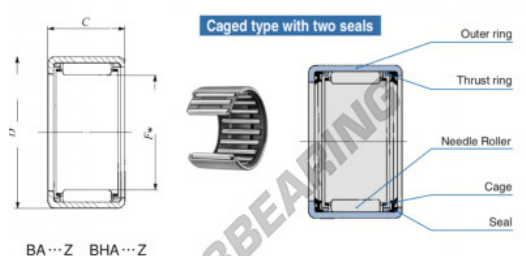

Casquilho de agulhas BA56-Z-IKO - BA56-Z-IKO

<https://www.123rolamento.pt/rolamento-mancal/rolamento-agulhas/casquilho-agulhas/ba56-z-iko>

Boundary dimensions mm(inch)			Standard mounting dimensions mm				Basic dynamic	Basic static	Allowable	Assembled
F_w	D	C	$d7$	$h6$	$D7$	$d7$	C	$C0$	rotational	inner ring
			Max.	Min.	Max.	Min.	N	N	rpm	
7.938	12.700	9.520	7.938	7.938	12.700	7.938	2620	2390	45000	—

CARACTERÍSTICAS DO PRODUTO

Marca	IKO
Nº Ean13	3616060601728
Diâmetro interior	7.938 mm
Diâmetro exterior	12.7 mm
Espessura	9.52 mm
Velocidade-limite	45000 rpm
Carga dinâmica	2.62 kN
Carga estática	2.39 kN
Embalagem	1