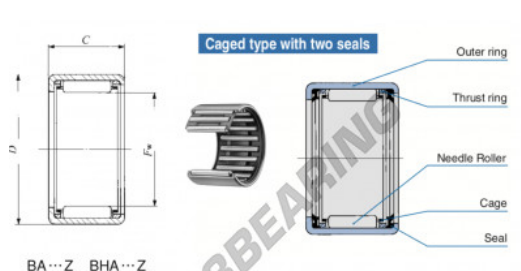

Casquilho de agulhas BA59-Z-IKO - BA59-Z-IKO

<https://www.123rolamento.pt/rolamento-mancal/rolamento-agulhas/casquilho-agulhas/ba59-z-iko>

Boundary dimensions mm(inch)			Standard mounting dimensions mm				Basic dynamic load rating	Basic static load rating	Allowable rotational speed(r/min)	Assembled inner ring
F_w	D	C	d_2	d_0	J_1	C	C_0	N	N_0	
7.938 (0.3125)	12.700 (0.500)	14.271 (0.562)	1	Max.	Min.	Max.	Min.	4190	4360	45000

CARACTERÍSTICAS DO PRODUTO

Marca	IKO
Nº Ean13	3616060601742
Diâmetro interior	7.938 mm
Diâmetro interior	5/16" inch
Diâmetro exterior	12.7 mm
Diâmetro exterior	1/2" inch
Espessura	14.27 mm
Espessura	0.562" inch
Velocidade-limite	45000 rpm
Carga dinâmica	4.19 kN
Carga estática	4.36 kN
Embalagem	1