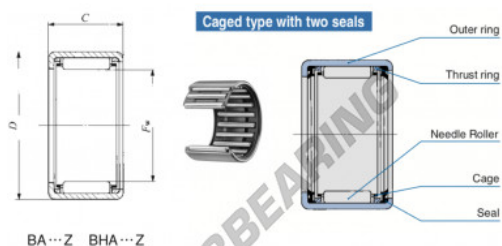

## Casquilho de agulhas BA66-Z-IKO - BA66-Z-IKO

<https://www.123rolamento.pt/rolamento-mancal/rolamento-agulhas/casquilho-agulhas/ba66-z-iko>

Boundary dimensions mm(inch)		Standard mounting dimensions mm				Basic dynamic	Basic static	Allowable	Assembled
$F_w$	$D$	$C$	$d_1$	$d_2$	Shaft dia.	Housing bore dia.	load rating	load rating	rotational speed(r/min)
			Max.	Min.	Max.	Min.	N	N	rpm
9.525 (3/8)	14.288 (1/2)	9.52 (3/8)		1			3090	3090	40000

## CARACTERÍSTICAS DO PRODUTO

Marca	IKO
Nº Ean13	3616060601766
Diâmetro interior	9.525 mm
Diâmetro exterior	14.288 mm
Espessura	9.52 mm
Velocidade-limite	40000 rpm
Carga dinâmica	3.09 kN
Carga estática	3.08 kN
Embalagem	1