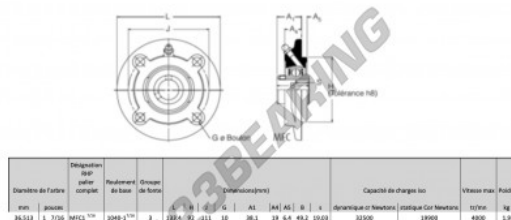

Mancal - 4 fixações MFC1-7-16-RHP - MFC1-7-16-RHP

<https://www.123rolamento.pt/rolamento-mancal/mancal/mancal-4-fixacoes/mfc1-7-16-rhp>

CARACTERÍSTICAS DO PRODUTO

Marca	RHP
Nº Ean13	3616060602596
Diâmetro do veio	36.51 mm
Diâmetro do veio	1 7/16" inch
N.º de fixadores	4
Aperto	parafuso de bloqueio
Distância do centro de fixação	111 mm
Distância do centro de fixação	4.37" inch
Velocidade-limite	4000 rpm
Material	ferro fundido
Peso	1900 g
Carga dinâmica	32.5 kN
Carga estática	19.9 kN
Embalagem	1
Padrão	Nenhuma norma