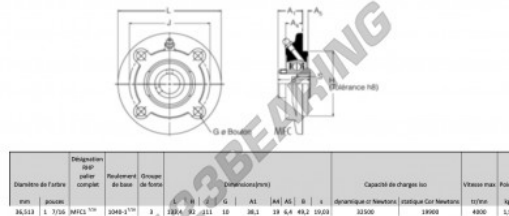

## Mancal - 4 fixações MFC1-7-16-RHP - MFC1-7-16-RHP

<https://www.123rolamento.pt/rolamento-mancal/mancal/mancal-4-fixacoes/mfc1-7-16-rhp>

### CARACTERÍSTICAS DO PRODUTO

Marca	RHP
Nº Ean13	3616060602596
Diâmetro do veio	36.51 mm
Diâmetro do veio	1 7/16" inch
N.º de fixadores	4
Aperto	parafuso de bloqueio
Distância do centro de fixação	111 mm
Distância do centro de fixação	4.37" inch
Velocidade-limite	4000 rpm
Material	ferro fundido
Peso	1900 g
Carga dinâmica	32.5 kN
Carga estática	19.9 kN
Embalagem	1
Padrão	Nenhuma norma