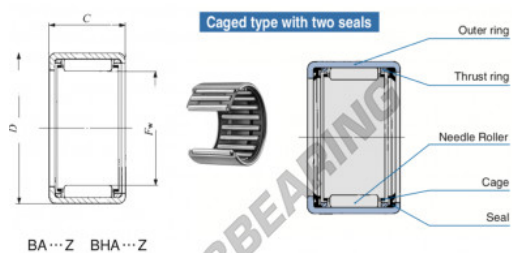

Casquilho de agulhas BA912-Z-IKO - BA912-Z-IKO

<https://www.123rolamento.pt/rolamento-mancal/rolamento-agulhas/casquilho-agulhas/ba912-z-iko>

| Boundary dimensions mm(inch) | | | Standard mounting dimensions mm | | | | Basic dynamic load rating | Basic static load rating | Allowable rotational speed ⁽¹⁾ | Assembled inner ring |
|------------------------------|-------------|-------------|---------------------------------|-------|------|------|---------------------------|--------------------------|---|----------------------|
| F_w | D | C | d_2 | b_2 | JT | C | C_0 | rpm | | |
| | | | Max. | Min. | Max. | Min. | N | N | RB 612 | |
| 14.288 (16) | 19.05 (4.4) | 19.05 (7.5) | 1.5 | | | | 8.69 | 13000 | 30000 | |

CARACTERÍSTICAS DO PRODUTO

| | |
|-------------------|---------------|
| Marca | IKO |
| Nº Ean13 | 3616060602930 |
| Diâmetro interior | 14.288 mm |
| Diâmetro exterior | 19.05 mm |
| Espessura | 19.05 mm |
| Velocidade-limite | 30000 rpm |
| Carga dinâmica | 8.69 kN |
| Carga estática | 13 kN |
| Embalagem | 1 |