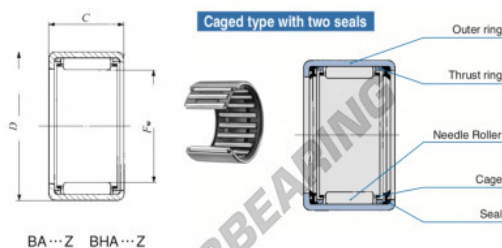

## Casquilho de agulhas BA105-Z-IKO - BA105-Z-IKO

<https://www.123rolamento.pt/rolamento-mancal/rolamento-agulhas/casquilho-agulhas/ba105-z-iko>

BA...Z BHA...Z

Boundary dimensions mm(inch)		Standard mounting dimensions mm				Basic dynamic load rating	Basic static load rating	Allowable relative inner ring speed	Assembled inner ring
<i>F<sub>w</sub></i>	<i>D</i>	<i>C</i>	<i>d</i>	<i>h<sub>d</sub></i>	<i>JT</i>	<i>C</i>	<i>C<sub>0</sub></i>	rpm	
15.875 (5/8)	20.638 (81/6)	7.92 (3/2)	1.5			2.87	3.22	25000	-

## CARACTERÍSTICAS DO PRODUTO

Marca	IKO
Nº Ean13	3616060602947
Diâmetro interior	15.875 mm
Diâmetro exterior	20.638 mm
Espessura	7.92 mm
Velocidade-limite	25000 rpm
Carga dinâmica	2.87 kN
Carga estática	3.22 kN
Embalagem	1