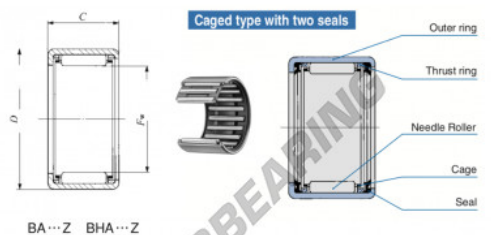

## Casquilho de agulhas BA108-Z-IKO - BA108-Z-IKO

<https://www.123rolamento.pt/rolamento-mancal/rolamento-agulhas/casquilho-agulhas/ba108-z-iko>

Boundary dimensions mm(inch)		Standard mounting dimensions mm		Basic dynamic load rating	Basic static load rating	Allowable rotational speed(r/min)	Assembly inner ring
$F_w$	$D$	$C$	$\frac{D}{d}$	$d$	$C$	$C_0$	
				Min.	Max.	Min.	Max.
15.875 (5/8)	20.638 (81/64)	12.7 (500)	1.3			5420	7310 25000 (R9 68-1)

## CARACTERÍSTICAS DO PRODUTO

Marca	IKO
Nº Ean13	3616060602954
Diâmetro interior	15.875 mm
Diâmetro exterior	20.638 mm
Espessura	12.7 mm
Velocidade-limite	25000 rpm
Carga dinâmica	5.42 kN
Carga estática	7.31 kN
Embalagem	1