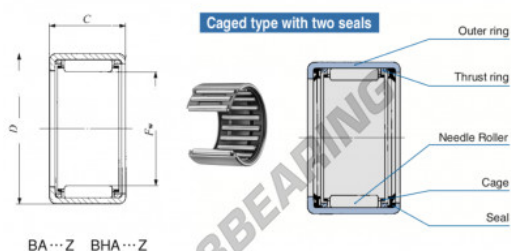

Casquilho de agulhas BA116-Z-IKO - BA116-Z-IKO

<https://www.123rolamento.pt/rolamento-mancal/rolamento-agulhas/casquilho-agulhas/ba116-z-iko>

Boundary dimensions mm(inch)			Standard mounting dimensions mm				Basic dynamic	Basic static	Allowable	Assembled
F_w	D	C	d	h_8	H_7	C'	C''	rotational speed(r)	inner ring	
12.700 ± 0.1	17.462 ± 0.016	19.05 ± 0.025	Max. 12.700	Min. 12.689	Max. 17.472	Min. 17.454	7840	11000	30000	

CARACTERÍSTICAS DO PRODUTO

Marca	IKO
Nº Ean13	3616060603111
Diâmetro interior	17.462 mm
Diâmetro exterior	22.225 mm
Espessura	9.52 mm
Velocidade-limite	25000 rpm
Carga dinâmica	4.53 kN
Carga estática	5.98 kN
Embalagem	-