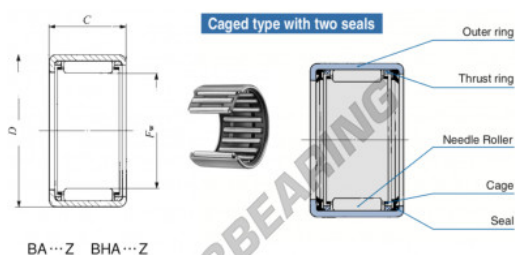

Casquilho de agulhas BA126-Z-IKO - BA126-Z-IKO

<https://www.123rolamento.pt/rolamento-mancal/rolamento-agulhas/casquilho-agulhas/ba126-z-iko>

Boundary dimensions mm(inch)		Standard mounting dimensions mm				Basic dynamic load rating	Basic static load rating	Allowable rotational speed(I)	Assembled inner ring	
F_w	D	C	d	H	Housing bore dia.	C'	C_V	rpm		
19.050 (0.75)	25.400 (1.0)	9.520 (.375)	19.050	19.037	25.412	25.381	5040	6850	20000	—

CARACTERÍSTICAS DO PRODUTO

Marca	IKO
Nº Ean13	3616060603159
Diâmetro interior	19.05 mm
Diâmetro exterior	25.4 mm
Espessura	9.52 mm
Velocidade-limite	20000 rpm
Carga dinâmica	5.04 kN
Carga estática	5.85 kN
Embalagem	1