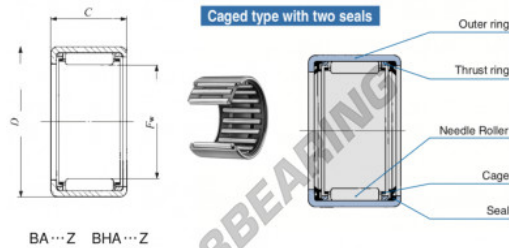

Casquilho de agulhas BA1212-Z-IKO - BA1212-Z-IKO

<https://www.123rolamento.pt/rolamento-mancal/rolamento-agulhas/casquilho-agulhas/ba1212-z-iko>

Boundary dimensions mm(inch)			Standard mounting dimensions mm				Balls dynamic load rating		Basic static load rating		Allowable	Assembled
F_w	D	C	r_2	b_6	Housing bore dia.		C	C_0	rotational speed ⁽¹⁾	inner ring		
19.050 (0.4)	25.400 (1)	19.050 (750)	1.3	19.050	19.037	25.412 25.391	11900	17700	20000	IRB #12-1		

CARACTERÍSTICAS DO PRODUTO

Marca	IKO
Nº Ean13	3616060603180
Diâmetro interior	19.05 mm
Diâmetro exterior	25.4 mm
Espessura	19 mm
Velocidade-limite	20000 rpm
Carga dinâmica	11 kN
Carga estática	17 kN
Embalagem	1