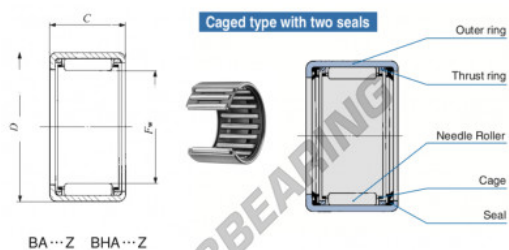

## Casquilho de agulhas BA1214-Z-IKO - BA1214-Z-IKO

<https://www.123rolamento.pt/rolamento-mancal/rolamento-agulhas/casquilho-agulhas/ba1214-z-iko>

Boundary dimensions mm(inch)			Standard mounting dimensions mm				Basic dynamic load rating		Basic static load rating		Allowable rotational speed	Assembled inner ring
$F_w$	$D$	$C$	$d_2$	$H_0$	$J_1$	$C$	$C_0$	$N$	$N_0$	rpm		
19.990 (0.41)	25.400 (1)	22.221 (0.875)	1.3	19.050	19.037	25.412	25.391	14200	22200	20000	RB #14-1	

## CARACTERÍSTICAS DO PRODUTO

Marca	IKO
Nº Ean13	3616060603197
Diâmetro interior	19.05 mm
Diâmetro exterior	25.4 mm
Espessura	22 mm
Velocidade-limite	20000 rpm
Carga dinâmica	14 kN
Carga estática	22 kN
Embalagem	1