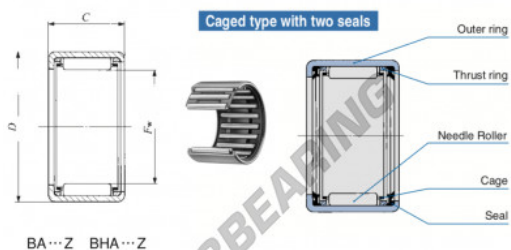

Casquilho de agulhas BA1314-Z-IKO - BA1314-Z-IKO

<https://www.123rolamento.pt/rolamento-mancal/rolamento-agulhas/casquilho-agulhas/ba1314-z-iko>

Boundary dimensions mm(inch)		Standard mounting dimensions mm				Basic dynamic load rating	Basic static load rating	Allowable rotational speed ⁽¹⁾	Assembled inner ring		
P_{in}	D	C	r_2	r_1	J_1	C	C_0	n	n_0		
			Max.	Max.	Min.	Max.	Min.	N	N		
20.638 (0814)	26.988 (1.116)	22.22 (0.875)	1.3	20.638	20.625	27.500	26.979	14700	23850	19000	RB 914

CARACTERÍSTICAS DO PRODUTO

Marca	IKO
Nº Ean13	3616060603258
Diâmetro interior	20.638 mm
Diâmetro exterior	26.988 mm
Espessura	22.22 mm
Velocidade-limite	19000 rpm
Carga dinâmica	14.7 kN
Carga estática	23.8 kN
Embalagem	1