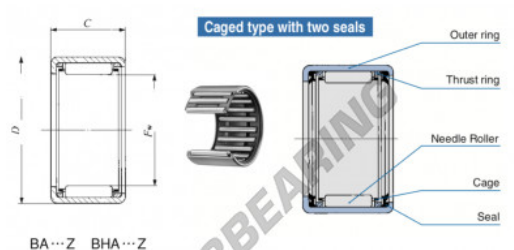

Casquilho de agulhas BA146-Z-IKO - BA146-Z-IKO

<https://www.123rolamento.pt/rolamento-mancal/rolamento-agulhas/casquilho-agulhas/ba146-z-iko>

Boundary dimensions mm(inch)			Standard mounting dimensions mm				Basic dynamic load rating	Basic static load rating	Allowable rotational speed ⁽¹⁾	Assembled inner ring
F_w	D	C	d_2	h_0	d_1	d_1	C	C_0	rpm	
	Max.	Max.	Min.	Max.	Min.	Max.	N	N		
22.225 (A 8)	26.975 (1 1/8)	9.52 (.375)	2.4	22.225	22.212	26.987	26.969	5430	6740	18000 (RB 106)

CARACTERÍSTICAS DO PRODUTO

Marca	IKO
Nº Ean13	3616060603289
Diâmetro interior	22.225 mm
Diâmetro exterior	26.988 mm
Espessura	9.52 mm
Velocidade-limite	18000 rpm
Carga dinâmica	5.43 kN
Carga estática	6.74 kN
Embalagem	1