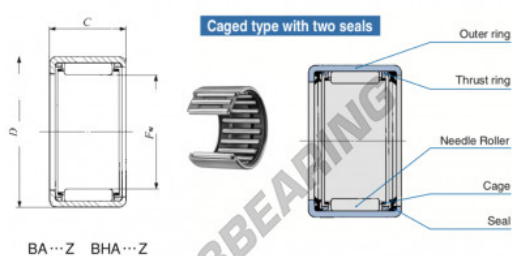

Casquilho de agulhas BA1414-Z-IKO - BA1414-Z-IKO

<https://www.123rolamento.pt/rolamento-mancal/rolamento-agulhas/casquilho-agulhas/ba1414-z-iko>

Boundary dimensions mm(inch)			Standard mounting dimensions mm				Basic dynamic load rating		Basic static load rating		Allowable rotational speed ¹⁾	Assembled inner ring
F_w	D	C	d	H_0	J	C'	C''	n	n_0	rpm	RB 1414	
22.225 (8.8)	28.575 (1.13)	22.22 (8.75)	2.0	22.225	22.212	Min.	Max.	28.587	28.566	15300	20500	18000

CARACTERÍSTICAS DO PRODUTO

Marca	IKO
Nº Ean13	3616060603319
Diâmetro interior	22.225 mm
Diâmetro exterior	28.575 mm
Espessura	22.22 mm
Velocidade-limite	18000 rpm
Carga dinâmica	15.3 kN
Carga estática	25.5 kN
Embalagem	1