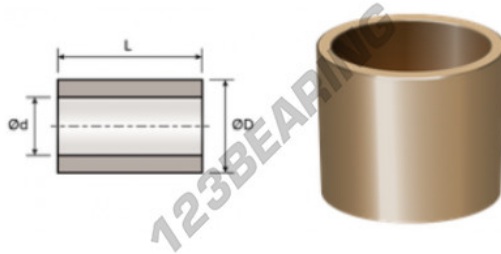

## Casquilho de bronze BMS80-90-70 - BMS80-90-70

<https://www.123rolamento.pt/accessorio/casquilho/bronze/bms80-90-70>

### CARACTERÍSTICAS DO PRODUTO

Marca	GEN
Diâmetro interior	80 mm
Diâmetro interior	3.15" inch
Diâmetro exterior	90 mm
Diâmetro exterior	3.543" inch
Espessura	70 mm
Espessura	2.756" inch
Tipo	BMS
Peso	15 g
Embalagem	1
Padrão	Nenhuma norma