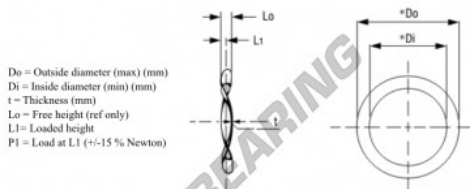

Arruela onduladas

WSW-9.32-6.73-0.15 - WSW-9.32-6.73-0.15

<https://www.123rolamento.pt/accessorio/arruela/arruela-ondulada/wsw-9.32-6.73-0.15>

Wave Spring Washer

Part Number	Di (mm)	Do (mm)	t (mm)	Lo (mm)	L1 (mm)	P1 (N)
W0367-006	9.32	6.73	0.15	0.76	0.38	9-18

CARACTERÍSTICAS DO PRODUTO

Marca	GEN
Diâmetro interior	6.73 mm
Diâmetro exterior	9.32 mm
Espessura	0.15 mm
Material	AÇO
Altura livre	0.76 mm
Embalagem	1
Altura carregada	0.38
Carga plana (aprox.)	14 N

contato@123rolamento.pt

CRT4 de Lesquin 60 Rue Du Haut De Sainghin 59273 Fretin FRANCE