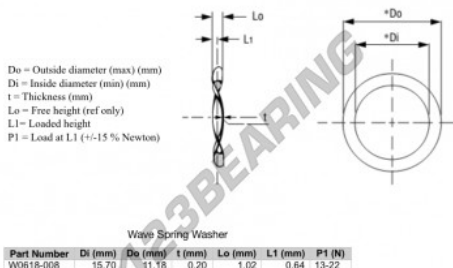

Arruela onduladas

WSW-15.7-11.18-0.2 - WSW-15.7-11.18-0.2

<https://www.123rolamento.pt/accessorio/arruela/arruela-ondulada/wsw-15.7-11.18-0.2>

CARACTERÍSTICAS DO PRODUTO

Marca	GEN
Diâmetro interior	11.18 mm
Diâmetro exterior	15.7 mm
Espessura	0.2 mm
Material	AÇO
Altura livre	1.02 mm
Embalagem	1
Altura carregada	0.64
Carga plana (aprox.)	17 N