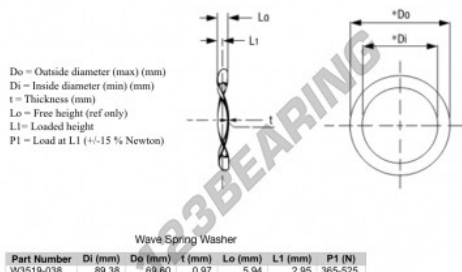

Arruela onduladas

WSW-89.38-69.60-0.97 - WSW-89.38-69.60-0.97

<https://www.123rolamento.pt/accessorio/arruela/arruela-ondulada/sws-89.38-69.60-0.97>

CARACTERÍSTICAS DO PRODUTO

Marca	GEN
Diâmetro interior	69.6 mm
Diâmetro exterior	89.38 mm
Espessura	0.97 mm
Material	AÇO
Altura livre	5.94 mm
Embalagem	1
Altura carregada	2.95
Carga plana (aprox.)	365 N