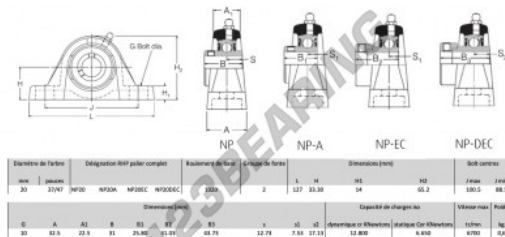

Mancal - 2 fixações NP20-RHP - NP20-RHP

<https://www.123rolamento.pt/rolamento-mancal/mancal/mancal-2-fixacoes/np20-rhp>

CARACTERÍSTICAS DO PRODUTO

Marca	RHP
Nº Ean13	3616060608055
Diâmetro do veio	20 mm
N.º de fixadores	2
Aperto	parafuso de bloqueio
Distância do centro de fixação	85.5 mm
Velocidade-limite	6700 rpm
Material	ferro fundido
Peso	600 g
Carga dinâmica	12.8 kN
Carga estática	6.65 kN
Embalagem	1