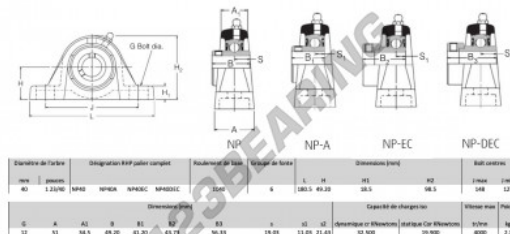

### CARACTERÍSTICAS DO PRODUTO

Marca	RHP
Nº Ean13	3616060608185
Diâmetro do veio	40 mm
N.º de fixadores	2
Aperto	parafuso de bloqueio
Distância do centro de fixação	127 mm
Velocidade-limite	4000 rpm
Material	ferro fundido
Peso	2100 g
Carga dinâmica	32.5 kN
Carga estática	19.9 kN
Embalagem	1