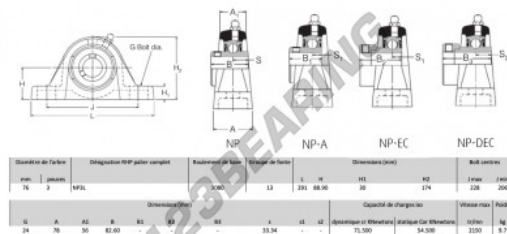

Mancal - 2 fixações NP3L-RHP - NP3L-RHP

<https://www.123rolamento.pt/rolamento-mancal/mancal/mancal-2-fixacoes/np3l-rhp>

CARACTERÍSTICAS DO PRODUTO

Marca	RHP
Nº Ean13	3616060608451
Diâmetro do veio	76 mm
N.º de fixadores	2
Aperto	parafuso de bloqueio
Distância do centro de fixação	206 mm
Velocidade-limite	2150 rpm
Material	ferro fundido
Peso	9700 g
Carga dinâmica	71 kN
Carga estática	54 kN
Embalagem	1